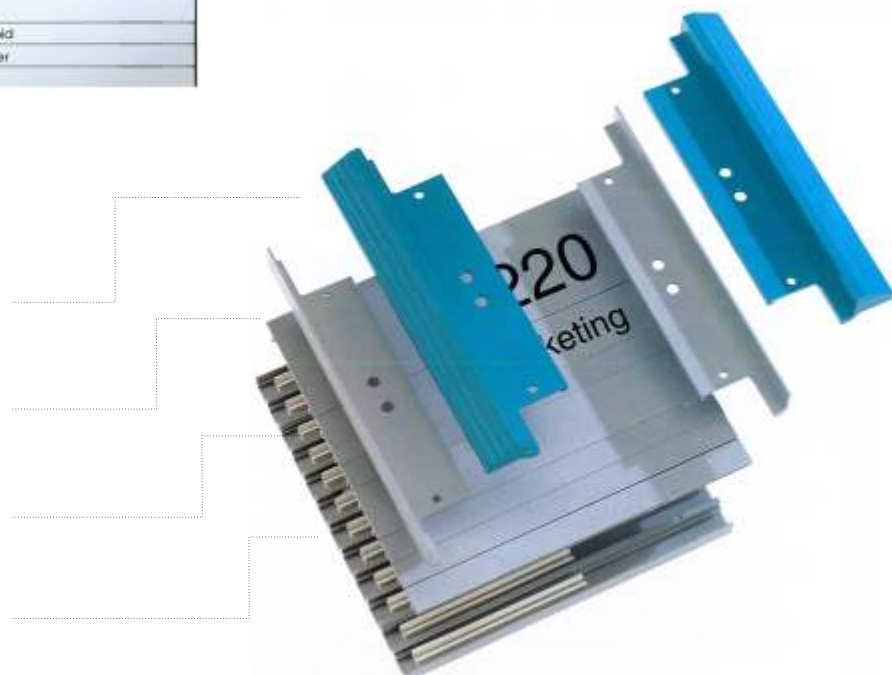

Mit dem Beschilderungssystem AKZENT und DEZENT setzen Sie unübersehbare Zeichen und nutzen das Leit- und Informationssystem als vordergründiges Gestaltungsmerkmal. Die Schilder bestehen aus einem Grundprofil mit seitlichen akzentuierten (AKZENT) bzw. dezenten (DEZENT) Schmuckrahmen.

AKZENT

DEZENT

AKZENT / DEZENT	
Grundträger:	Aluminium
Rahmen:	Aluminium
Schriftträger:	Aluminium

Türschilder Grundprofil in mm		
	Höhe	Breite
	108	156
	156	156

Die Rahmenprofile von AKZENT und DEZENT bestehen vollständig aus Aluminium. Sie werden auf der Rückseite verschraubt, d.h. keine Schrauben im Sichtbereich.

Die Alu-Schriftträger sind in unterschiedlichen Größen erhältlich und leicht austauschbar.

Zur Aufnahme der Schriftträger setzen wir getrennt recyclebare Kunststoffprofile ein.

Das Alu-Grundprofil ist für AKZENT und DEZENT zu verwenden, Basis ist das Standardgrößenraster.

So weisen Sie in die richtige Richtung

Haupt- und Etagenwegweiser für Gebäudekomplex oder Gebäudeteile bieten dem Besucher mit klarer Beschriftung oder stilisierten Lage- und Geschäftsplänen eine schnell erfassbare Gesamtübersicht und ermöglichen so eine einfache Orientierung.