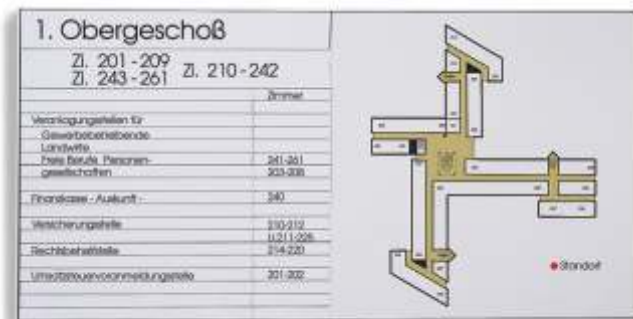

Mit NORMA präsentieren wir ein klassisches Informationssystem. NORMA ist die richtige Entscheidung, wenn das Informationssystem einen völlig neutralen Charakter haben soll. Zeitlos und unaufdringlich ordnet es sich der Gesamtarchitektur unter.

NORMA Türschild	
Grundträger:	Kunststoff
Rahmen:	Kunststoff
Schriftträger:	Kunststoff

Türschilder Grundprofil in mm	
Höhe	Breite
75	300
150	150
150	300

Türschilder sind die "i-Punkte" eines Leitsystems. Durch ihre Vielzahl setzen sie unübersehbare Akzente im Gebäude. NORMA Türschilder halten die gute Form der übrigen Leitelemente konsequent ein und verleihen dem System die vorbildliche formale Geschlossenheit.

NORMA Wandschilder / Wegweiser

Alle Wandschilder und Wegweiser können als Wechsel- oder Festinformation ausgeführt werden. Auch Kombinationen von Fest- und Wechselinformationen sind möglich. Zwischenwegweiser in Gängen oder an Kreuzungen können auch an der Decke befestigt werden.